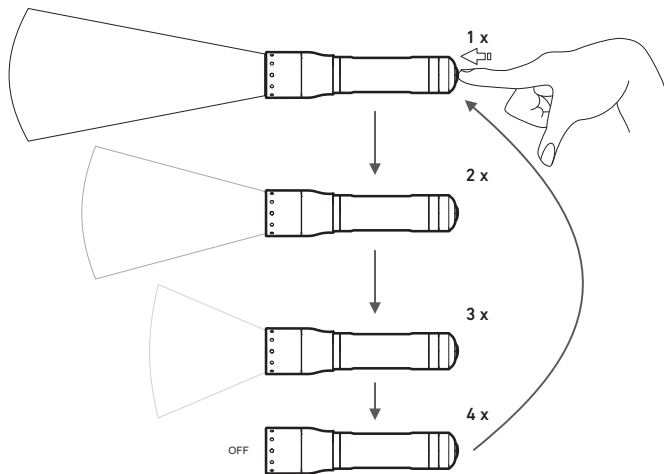

4

5

6

 ZWEIBRÜDER® OPTOELECTRONICS GmbH & Co. KG
 Germany • 42699 Solingen • Kronenstr. 5-7
 Tel. +49 212/5948-0 • Fax +49 212/5948-200
 info@zweibrueder.com • www.zweibrueder.com

 www.ledlenser.com

1

2

3