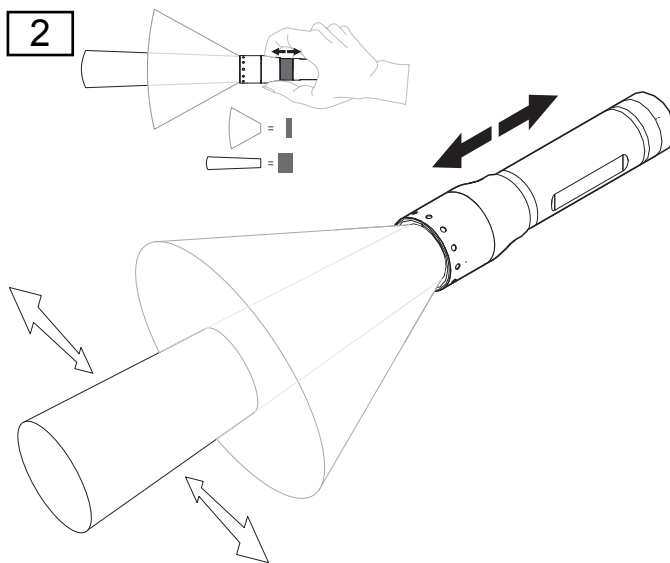

4

5

6

 ZWEIBRÜDER® OPTOELECTRONICS GmbH & Co. KG
 Germany • 42699 Solingen • Kronenstr. 5-7
 Tel. +49 212/5948-0 • Fax +49 212/5948-200
 info@zweibrueder.com • www.zweibrueder.com

 www.ledlenser.com

1

2

3