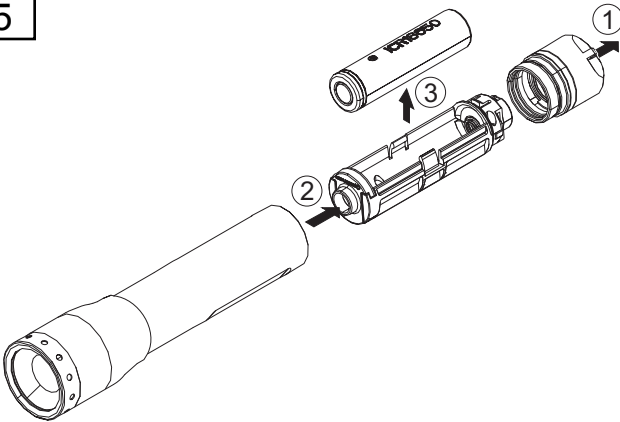

4

5

6

 ZWEIBRÜDER® OPTOELECTRONICS GmbH & Co. KG
 Germany • 42699 Solingen • Kronenstr. 5-7
 Tel. +49 212/5948-0 • Fax +49 212/5948-200
 info@zweibrueder.com • www.zweibrueder.com

 www.ledlenser.com

1

2

3