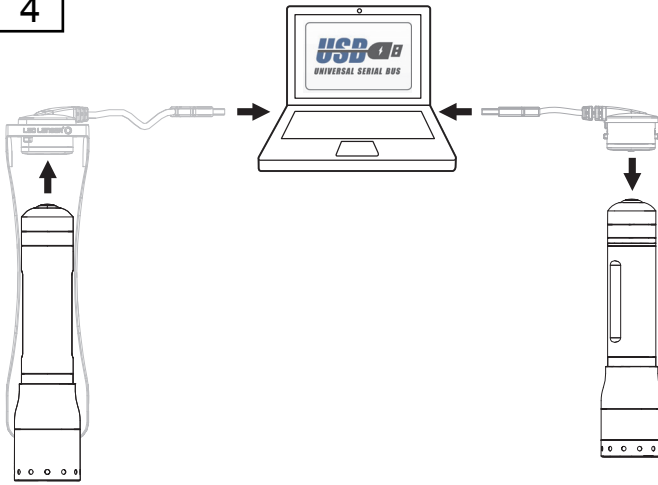

4

5

6

 ZWEIBRÜDER® OPTOELECTRONICS GmbH & Co. KG
 Germany • 42699 Solingen • Kronenstr. 5-7
 Tel. +49 212/5948-0 • Fax +49 212/5948-200
 info@zweibrueder.com • www.zweibrueder.com

 www.ledlenser.com

1

2

3